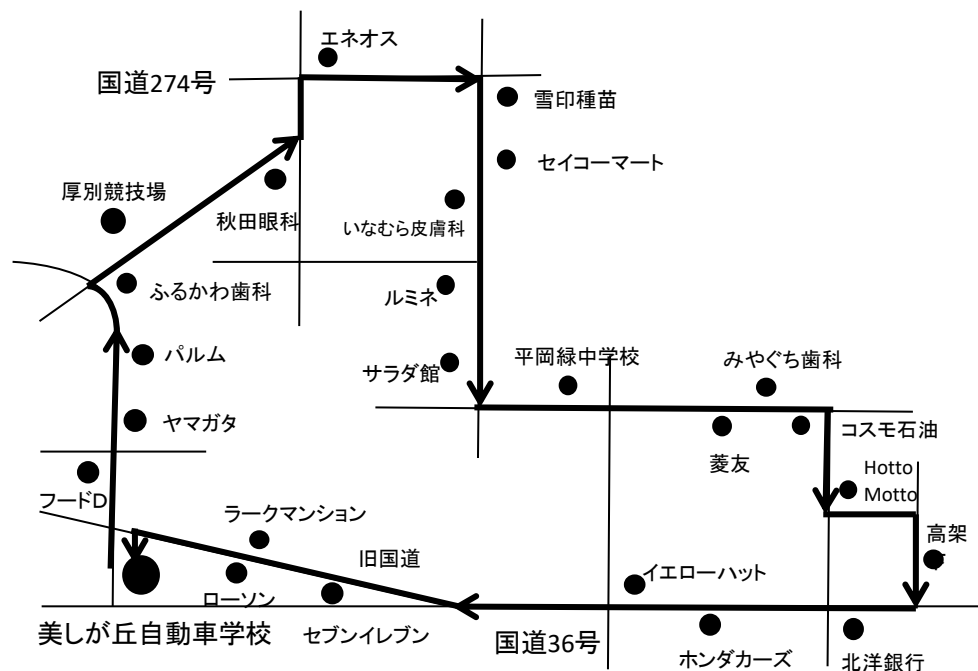

R 6、4

	1	2	3	4	5	6	7	8	9	10	11	12	13	14	15	16	17	18	19		
学 校	ヤマ マガ タ 商 店 向 い	パ ル ム 向 い	ふ る か わ 歯 科 向 い	秋 田 眼 科 向 い	エ 厚 別 オ ス 店	雪 印 種 苗	セ 上 野 マ 幌 ト 店	い な む ら 皮 膚 科 向 い	ル コ ー プ さ っ ぼ ろ 向 い	シ ャ デ イ サ ラ ダ 館 向 い	平 岡 緑 中 学 校	菱 友 北 広 島 店 向 い	み や ぐ ち 歯 科	ほ つ と も つ と 大 曲 店	高 速 道 路 高 架 下	北 洋 銀 行 大 曲 店	ホ ン ダ カ ー ズ 店	セ ブ ン イ ン タ ー ナ ー シ ョ ン 店	ロ ー ソ ン 1 条 3 丁 目 店	里 塚 1 条 3 丁 目 店	学 校 着
発	8:50	8:52	8:55	8:56	8:58	8:59	9:00	9:01	9:02	9:03	9:04	9:06	9:08	9:09	9:12	9:13	9:15	9:17	9:20	9:21	9:24
	9:50	9:52	9:55	9:56	9:58	9:59	10:00	10:01	10:02	10:03	10:04	10:06	10:08	10:09	10:12	10:13	10:15	10:17	10:20	10:21	10:24
	10:50	10:52	10:55	10:56	10:58	10:59	11:00	11:01	11:02	11:03	11:04	11:06	11:08	11:09	11:12	11:13	11:15	11:17	11:20	11:21	11:24
	11:50	11:52	11:55	11:56	11:58	11:59	12:00	12:01	12:02	12:03	12:04	12:06	12:08	12:09	12:12	12:13	12:15	12:17	12:20	12:21	12:24
	12:45	12:47	12:50	12:51	12:53	12:54	12:55	12:56	12:57	12:58	12:59	13:01	13:03	13:04	13:07	13:08	13:10	13:12	13:15	13:16	13:19
13:40 運 行 し ま せ ん																					
	14:40	14:42	14:45	14:46	14:48	14:49	14:50	14:51	14:52	14:53	14:54	14:56	14:58	14:59	15:02	15:03	15:05	15:07	15:10	15:11	15:14
	15:40	15:42	15:45	15:46	15:48	15:49	15:50	15:51	15:52	15:53	15:54	15:56	15:58	15:59	16:02	16:03	16:05	16:07	16:10	16:11	16:14
16:40 送 り 専 用																					
17:35 送 り 専 用																					